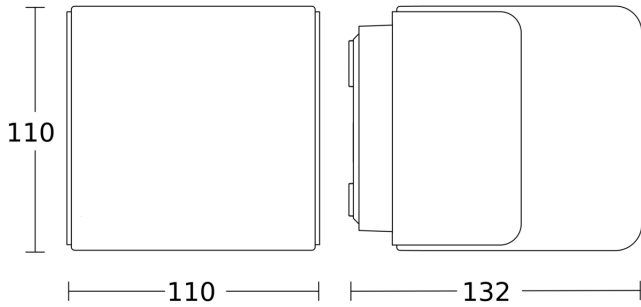

Specificații tehnice

Dimensiuni (L x B x H)	132 x 110 x 110 mm
Cu sursă luminoasă	Da, sistem LED STEINEL
Garanția producătorului	3 ani
Setări prin	Connect Bluetooth Mesh, App, Smartphone, Tabletă
Cu telecomandă	Nu
Variante	Argintiu
UM1, EAN	4007841055523
Aplicație, loc	Exterior
Aplicație, încăpere	exterior, grădină, ușă de la intrare, curte & cale de acces, în toata clădirea, terasă / balcon
Culoare	Argintiu
Incl. fișă cu sticker număr de casă	Nu
Locul montării	perete
Rezistență la impact	IK03
Grad de protecție	IP44
Clasă de protecție	II

<https://www.steinell.de>

Sub rezerva modificărilor tehnice

04.2024 Pagină 1 de la 3

Lampă cu senzor de exterior LED

L 835 SC

Argintiu
EAN 4007841 055523
Nr. articol 055523

Specificații tehnice

Temperatura ambientală	-20 – 40 °C
Material carcasă	Plastic
Material de acoperire	Plastic, opal
Conexiune la rețea	220 – 240 V / 50 – 60 Hz
Putere	9,1 W
Înălțimea de montaj max	2,50 m
Mod slave selectabil	Da
Capacitatea de a masca segmente individuale	Da
Scalabil electronic	Da
Scalabil mecanic	Da
Rază de detecție, detalii	Zona de detectare reglabilă pe 2 axe
Rază, radial	r = 5 m (35 m ²)
Rază, tangențial	r = 5 m (35 m ²)

Lampă cu senzor de exterior LED

L 835 SC

Argintiu

EAN 4007841 055523

Nr. articol 055523

Desen tehnic

Curba de distributie a luminii

Putere	9,1 W
Cu sursă luminoasă lampă	Da, sistem LED STEINEL LED nu se poate înlocui
flux luminos măsurat (360°)	616 lm
Temperatura culorii	3000 K
Indicele de redare a culorilor	80-89
Durată de viață a LED-ului (max. ° C)	50000 Std
Sistem de răcire a LED-urilor	Controlul termic pasiv