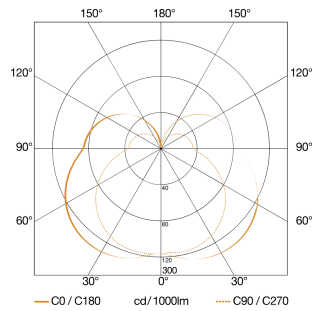

<https://www.steinell.de>

Sub rezerva modificărilor tehnice

04.2024 Pagină 1 de la 3

Lampă cu senzor de exterior LED

L 835 SC

Argintiu
EAN 4007841 055523
Nr. articol 055523

Specificații tehnice

Temperatura ambientală	-20 – 40 °C
Material carcasă	Plastic
Material de acoperire	Plastic, opal
Conexiune la rețea	220 – 240 V / 50 – 60 Hz
Putere	9,1 W
Înălțimea de montaj max	2,50 m
Mod slave selectabil	Da
Capacitatea de a masca segmente individuale	Da
Scalabil electronic	Da
Scalabil mecanic	Da
Rază de detecție, detalii	Zona de detectare reglabilă pe 2 axe
Rază, radial	r = 5 m (35 m ²)
Rază, tangențial	r = 5 m (35 m ²)

Funcție lumină de bază	Da
Timp funcționare lumină de bază	10 sec - 60 min
Reglarea luminii principale	0 - 100 %
Setare crepuscul în mod TEACH	Da
Rețele	Da
Lumina de bază în procent	0 – 100 %
Procent funcție lumină de bază, de la	0 %
Procent funcție lumină de bază, până la	100 %
Interconectare prin	Bluetooth Mesh Connect
Indicele de redare a culorilor CRI	= 82
Înălțimea optimă de montaj	2 m
Unghi de detecție	160 °

Lampă cu senzor de exterior LED

L 835 SC

Argintiu

EAN 4007841 055523

Nr. articol 055523

Desen tehnic

Curba de distributie a luminii

Putere	9,1 W
Cu sursă luminoasă lampă	Da, sistem LED STEINEL LED nu se poate înlocui
flux luminos măsurat (360°)	616 lm
Temperatura culorii	3000 K
Indicele de redare a culorilor	80-89
Durată de viață a LED-ului (max. ° C)	50000 Std
Sistem de răcire a LED-urilor	Controlul termic pasiv