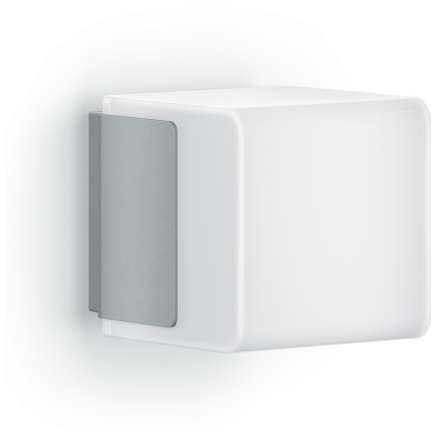

Lampă cu senzor de exterior LED

L 835 SC

Argintiu
EAN 4007841 055523
Nr. articol 055523

LED

3000 K

Intelligenter
Hochfrequenz-
Sensor 160°

1 - 5 m

IP44

Digitală. Conectată în rețea. Inteligent. Seria Cube atrage privirile prin optica nobilă și înobilează orice casă. Cu senzor 160° iHF invizibil (5 m rază de acțiune), care reacționează numai la mișcări umane. Lumină nocturnă, aprindere trteptată și 4 ore de lumină permanentă (3000 K). Interconectare fără cablu prin bluetooth, setări individuale din aplicația STEINEL. Trei variante de design. Disponibilă în culorile antracit și argintiu.

Specificații tehnice

Dimensiuni (L x B x H)	132 x 110 x 110 mm
Cu sursă luminoasă	Da, sistem LED STEINEL
Garanția producătorului	3 ani
Setări prin	Connect Bluetooth Mesh, App, Smartphone, Tabletă
Cu telecomandă	Nu
Variante	Argintiu
UM1, EAN	4007841055523
Aplicație, loc	Exterior
Aplicație, încăpere	exterior, grădină, ușă de la intrare, curte & cale de acces, în toata clădirea, terasă / balcon
Culoare	Argintiu
Incl. fișă cu sticker număr de casă	Nu
Locul montării	perete
Rezistență la impact	IK03
Grad de protecție	IP44
Clasă de protecție	II

<https://www.steinell.de>

Sub rezerva modificărilor tehnice

04.2024 Pagină 1 de la 3

Lampă cu senzor de exterior LED

L 835 SC

Argintiu
EAN 4007841 055523
Nr. articol 055523

Specificații tehnice

Temperatura ambientală	-20 – 40 °C
Material carcasă	Plastic
Material de acoperire	Plastic, opal
Conexiune la rețea	220 – 240 V / 50 – 60 Hz
Putere	9,1 W
Înălțimea de montaj max	2,50 m
Mod slave selectabil	Da
Capacitatea de a masca segmente individuale	Da
Scalabil electronic	Da
Scalabil mecanic	Da
Rază de detecție, detalii	Zona de detectare reglabilă pe 2 axe
Rază, radial	r = 5 m (35 m ²)
Rază, tangențial	r = 5 m (35 m ²)